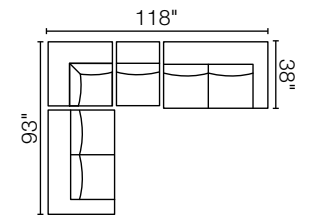

4-PC SECTIONAL

J305-0G0-060-080-0G1

Stocked Pieces:

LAF Loveseat

J305-0G0
55"w x 38"d x 36"h

RAF Loveseat

J305-0G1
55"w x 38"d x 36"h

Armless Loveseat

J305-090
49"w x 38"d x 36"h

LAF Chaise

J305-0L0
30"w x 65"d x 36"h

RAF Chaise

J305-0L1
30"w x 65"d x 36"h

Corner

J305-060
38"w x 38"d x 36"h

Armless Chair

J305-080
25"w x 38"d x 36"h

Sofa

J305-030
83"w x 38"d x 36"h

Loveseat

J305-020
59"w x 38"d x 36"h

Chair

J305-010
35"w x 38"d x 36"h

Ottoman

J305-000
24"w x 20"d x 19"h

Queen Sleeper

J305-892
81"w x 38"d x 36"h

Full Sleeper

J305-8H
72"w x 38"d x 36"h