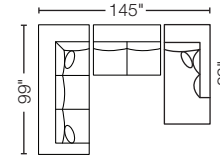

## Configuration Favorites:

**2-PC Chaise Sectional**  
9LAUCZ-CWL-SAR  
*Opposite Configuration Available*

**2-PC Lg. Chaise Sectional**  
9LAUCZ-SAR-DBL  
*Opposite Configuration Available*

**2-PC Studio Sectional**  
9LAUCZ-CCL-SAR  
*Opposite Configuration Available*

**3-PC Family Room Sectional**  
9LAUCZ-SAL-COR-SAR

**3-PC Cuddler Sectional**  
9LAUCZ-CCL-SAA-CCR

**3-PC Dual Chaise Sectional**  
9LAUCZ-CWL-SAA-CWR

**3-PC Theatre Sectional**  
9LAUCZ-CWL-SAA-CCR  
*Opposite Configuration Available*

**3-PC Gathering Sectional**  
9LAUCZ-XSL-SAA-CWR  
*Opposite Configuration Available*

**3-PC Lg. Gathering Sectional**  
9LAUCZ-XSL-SAA-DBR  
*Opposite Configuration Available*

**4-PC Great Room Sectional**  
9LAUCZ-SAL-COR-SAA-CCR  
*Opposite Configuration Available*

### Custom Order Sofa Pieces:

**Loveseat**  
9LAUCZ-LX  
68\"w x 39\"d x 35\"h

**Ottoman 1/2**  
9LAUCZ-BEN  
33\"w x 25\"d x 18\"h