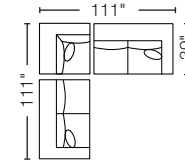

## Configuration Favorites:

**2-PC Chaise Sectional**  
9LAUCZ-CWL-SAR  
*Opposite Configuration Available*

**2-PC Lg. Chaise Sectional**  
9LAUCZ-SAR-DBL  
*Opposite Configuration Available*

**2-PC Studio Sectional**  
9LAUCZ-CCL-SAR  
*Opposite Configuration Available*

**3-PC Family Room Sectional**  
9LAUCZ-SAL-COR-SAR

**3-PC Cuddler Sectional**  
9LAUCZ-CCL-SAA-CCR

**3-PC Dual Chaise Sectional**  
9LAUCZ-CWL-SAA-CWR

**3-PC Theatre Sectional**  
9LAUCZ-CWL-SAA-CCR  
*Opposite Configuration Available*

**3-PC Gathering Sectional**  
9LAUCZ-XSL-SAA-CWR  
*Opposite Configuration Available*

**3-PC Lg. Gathering Sectional**  
9LAUCZ-XSL-SAA-DBR  
*Opposite Configuration Available*

**4-PC Great Room Sectional**  
9LAUCZ-SAL-COR-SAA-CCR  
*Opposite Configuration Available*

### Custom Order Sofa Pieces:

**Loveseat**  
9LAUCZ-LX  
68\"w x 39\"d x 35\"h

**Ottoman 1/2**  
9LAUCZ-BEN  
33\"w x 25\"d x 18\"h