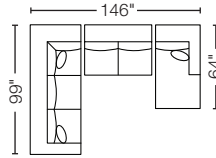

## Configuration Favorites:

**2-PC Chaise Sectional**  
9LAUCZ-CWL-SAR  
*Opposite Configuration Available*

**2-PC Lg. Chaise Sectional**  
9LAUCZ-SAR-DBL  
*Opposite Configuration Available*

**2-PC Studio Sectional**  
9LAUCZ-CCL-SAR  
*Opposite Configuration Available*

**3-PC Family Room Sectional**  
9LAUCZ-SAL-COR-SAR

**3-PC Cuddler Sectional**  
9LAUCZ-CCL-SAA-CCR

**3-PC Dual Chaise Sectional**  
9LAUCZ-CWL-SAA-CWR

**3-PC Theatre Sectional**  
9LAUCZ-CWL-SAA-CCR  
*Opposite Configuration Available*

**3-PC Gathering Sectional**  
9LAUCZ-XSL-SAA-CWR  
*Opposite Configuration Available*

**3-PC Lg. Gathering Sectional**  
9LAUCZ-XSL-SAA-DBR  
*Opposite Configuration Available*

**4-PC Great Room Sectional**  
9LAUCZ-SAL-COR-SAA-CCR  
*Opposite Configuration Available*

### Custom Order Sofa Pieces:

**Loveseat**  
9LAUCZ-LX  
68\"w x 39\"d x 35\"h

**Ottoman 1/2**  
9LAUCZ-BEN  
33\"w x 25\"d x 18\"h