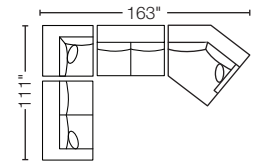

## Configuration Favorites:

**2-PC Chaise Sectional**  
9LAUCZ-CWL-SAR  
*Opposite Configuration Available*

**2-PC Lg. Chaise Sectional**  
9LAUCZ-SAR-DBL  
*Opposite Configuration Available*

**2-PC Studio Sectional**  
9LAUCZ-CCL-SAR  
*Opposite Configuration Available*

**3-PC Family Room Sectional**  
9LAUCZ-SAL-COR-SAR

**3-PC Cuddler Sectional**  
9LAUCZ-CCL-SAA-CCR

**3-PC Dual Chaise Sectional**  
9LAUCZ-CWL-SAA-CWR

**3-PC Theatre Sectional**  
9LAUCZ-CWL-SAA-CCR  
*Opposite Configuration Available*

**3-PC Gathering Sectional**  
9LAUCZ-XSL-SAA-CWR  
*Opposite Configuration Available*

**3-PC Lg. Gathering Sectional**  
9LAUCZ-XSL-SAA-DBR  
*Opposite Configuration Available*

**4-PC Great Room Sectional**  
9LAUCZ-SAL-COR-SAA-CCR  
*Opposite Configuration Available*

### Custom Order Sofa Pieces:

**Loveseat**  
9LAUCZ-LX  
68\"w x 39\"d x 35\"h

**Ottoman 1/2**  
9LAUCZ-BEN  
33\"w x 25\"d x 18\"h