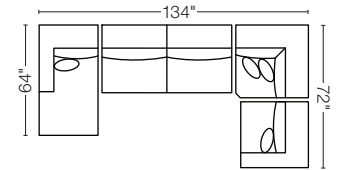

60R-, 6MM-, 6CC-, 60A-

Opposite Configuration Available