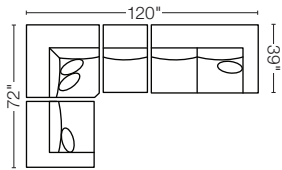

## Configuration Favorites:

60R-, 60D-

*Opposite Configuration Available*

60E-, 6CC-, 60D-

60B-, 6MM-, 60L-

*Opposite Configuration Available*

60R-, 6MM-, 6CC-, 60A-

*Opposite Configuration Available*

## Stocked Pieces:

**Sofa**  
610-494-III  
87" w x 38" d x 37" h

**Loveseat**  
630-494-III  
63" w x 38" d x 37" h

**Right Arm Sitting Loveseat**  
60E-494-III  
57" w x 39" d x 37" h

**Left Arm Sitting Loveseat**  
60D-494-III  
57" w x 39" d x 37" h