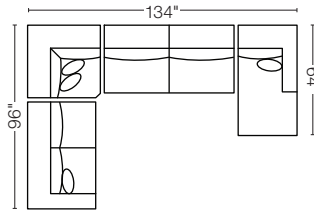

SET-60-494-III-4PC
60E-, 6CC-, 6MM-, 60L-

Opposite Configuration Available