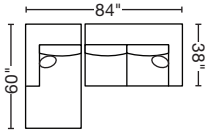

## Configuration Favorites:

**2-PC CHAISE SECTIONAL**  
B985006, 27

Opposite Configuration Available

**3-PC DUAL CHAISE SECTIONAL**  
B985006, 43, 05

**2-PC SECTIONAL**  
B985064, 27

Opposite Configuration Available

**Armless Sofa**  
B985040  
72\"w x 38\"d x 38\"h

**LAF Loveseat**  
B985028  
54\"w x 38\"d x 38\"h

**RAF Loveseat**  
B985027  
54\"w x 38\"d x 38\"h

**Armless Loveseat**  
B985043  
48\"w x 38\"d x 38\"h