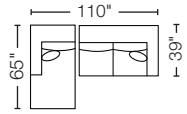

## Configuration Favorites:

**2-PC Chaise Sectional**  
SET-L-CHAISE-2PC  
9BA5-A-CHL-SAR

*Opposite Configuration Available*

**3-PC Dual Chaise Sectional**  
SET-DUALCHAISE-3PC  
9BA5-A-CHL-SAA-CHR

**2-PC Studio Sectional**  
SET-R-STUDIO-2PC  
9BA5-A-CCL-SAR

## Custom Order Pieces:

**Sofa**  
9BA5-A-S  
87"w x 39"d x 37"h

**Loveseat**  
9BA5-A-L  
63"w x 39"d x 37"h

**Chair**  
9BA5-A-C  
39"w x 39"d x 37"h

**Ottoman**  
9BA5-A-OTT  
27"w x 25"d x 19"h

**Bumper**  
9BA5-A-BMP  
38"w x 33"d x 20"h