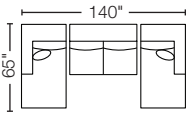

## Configuration Favorites:

**2-PC Chaise Sectional**  
SET-L-CHAISE-2PC  
9BA5-A-CHL-SAR

*Opposite Configuration Available*

**3-PC Dual Chaise Sectional**  
SET-DUALCHAISE-3PC  
9BA5-A-CHL-SAA-CHR

**2-PC Studio Sectional**  
SET-R-STUDIO-2PC  
9BA5-A-CCL-SAR

## Custom Order Pieces:

**Sofa**  
9BA5-A-S  
87"w x 39"d x 37"h

**Loveseat**  
9BA5-A-L  
63"w x 39"d x 37"h

**Chair**  
9BA5-A-C  
39"w x 39"d x 37"h

**Ottoman**  
9BA5-A-OTT  
27"w x 25"d x 19"h

**Bumper**  
9BA5-A-BMP  
38"w x 33"d x 20"h