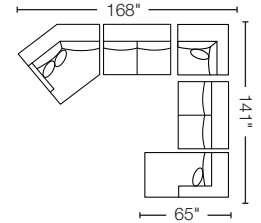

**3-PC Great Room Sectional**  
SET-L-GREATROOM-3PC  
9BA5-A-XSL-LXA-CCR

*Opposite Configuration Available*

**3-PC Cuddler Sectional**  
SET-DUALCUDDLER-3PC  
9BA5-A-CCL-LXA-CCR

**3-PC Gathering Sectional**  
SET-L-GATHERING-3PC  
9BA5-A-XSL-LXA-CHR

*Opposite Configuration Available*

**5-PC Theatre Sectional**  
SET-R-THEATRE-5PC  
9BA5-A-CCL-SAA-COR-SAA-CHR

*Opposite Configuration Available*

## Stocked Pieces:

**LAF Sectional Sofa**  
9BA5-A-XSL-4  
98"w x 39"d x 37"h

**RAF Sectional Sofa**  
9BA5-A-XSR-4  
98"w x 39"d x 37"h

**Armless Loveseat**  
9BA5-A-LXA-4  
52"w x 39"d x 37"h

**LAF Chaise**  
9BA5-A-CHL-4  
38"w x 65"d x 37"h

## Custom Order Pieces:

**Sofa**  
9BA5-A-S  
87"w x 39"d x 37"h

**Loveseat**  
9BA5-A-L  
63"w x 39"d x 37"h

**Chair**  
9BA5-A-C  
39"w x 39"d x 37"h

**Ottoman**  
9BA5-A-OTT  
27"w x 25"d x 19"h

**Bumper**  
9BA5-A-BMP  
38"w x 33"d x 20"h