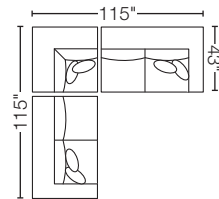

**RAF Large Chaise**  
21G7-H-DBR  
42"w x 96"d x 35"h

**LAF Chaise**  
21G7-H-DHL  
41"w x 64"d x 35"h

**RAF Chaise**  
21G7-H-DHR  
41"w x 64"d x 35"h

**Corner**  
21G7-H-DOR  
43"w x 43"d x 35"h

**Armless Chair**  
21G7-H-DMA  
32"w x 43"d x 35"h

**Bumper**  
21G7-H-BMP  
38"w x 38"d x 20"h

## Custom Order Configuration Favorites:

**2-PC CHAISE SECTIONAL**  
21G7-H-DHL-SAR

*Opposite Configuration Available*

**2-PC LG. CHAISE SECTIONAL**  
21G7-H-DBL-SAR

*Opposite Configuration Available*

**3-PC SECTIONAL**  
21G7-H-SAL-DOR-SAR

**3-PC DUAL CHAISE SECTIONAL**  
21G7-H-DHL-SAA-DHR

**4-PC GATHERING SECTIONAL**  
21G7-H-SAL-DOR-SAA-DHR

*Opposite Configuration Available*