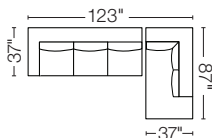

Opposite Configuration Available
sku: 300229397

Sofa
sku: 300226482
38"w x 92"d x 37"h

Recliner
sku: 300226586
41"w x 42"d x 39"h

Loveseat
sku: 300226483
38"w x 69"d x 37"h

Chair
sku: 300226484
36"w x 46"d x 37"h

Ottoman
sku: 300226488
20"w x 38"d x 26"h

Cocktail Ottoman
sku: 300226480
38"w x 36"d x 20"h

Pearl

2 Piece Sectional with LAF Sofa
sku: 300226584

Opposite Configuration Available
sku: 300231498

2 Piece Sectional w/ LAF Queen Sleeper
sku: 300229399

Opposite Configuration Available
sku: 300229400

Sofa
sku: 300226522
38"w x 92"d x 37"h

Recliner
sku: 300226606
41"w x 42"d x 39"h

Loveseat
sku: 300226523
38"w x 69"d x 37"h

Chair
sku: 300226524
36"w x 46"d x 37"h