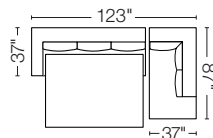

Ottoman
sku: 300226488
20"w x 38"d x 26"h

Cocktail Ottoman
sku: 300226480
38"w x 36"d x 20"h

Pearl

2 Piece Sectional with LAF Sofa
sku: 300226584

Opposite Configuration Available
sku: 300231498

2 Piece Sectional w/ LAF Queen Sleeper
sku: 300229399

Opposite Configuration Available
sku: 300229400

Sofa
sku: 300226522
38"w x 92"d x 37"h

Recliner
sku: 300226606
41"w x 42"d x 39"h

Loveseat
sku: 300226523
38"w x 69"d x 37"h

Chair
sku: 300226524
36"w x 46"d x 37"h