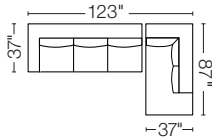

Sofa
sku: 300226470
38"w x 92"d x 37"h

Recliner
sku: 300226474
41"w x 42"d x 39"h

Loveseat
sku: 300226471
38"w x 69"d x 37"h

Chair
sku: 300226472
36"w x 46"d x 37"h

Ottoman
sku: 300226473
20"w x 38"d x 26"h

Cocktail Ottoman
sku: 300226469
38"w x 36"d x 20"h

Black Onyx

2 Piece Sectional with LAF Sofa
sku: 300226530

Opposite Configuration Available
sku: 300226531

2 Piece Sectional w/ LAF Queen Sleeper
sku: 300231493