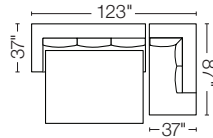

Sofa
sku: 300226470
38"w x 92"d x 37"h

Recliner
sku: 300226474
41"w x 42"d x 39"h

Loveseat
sku: 300226471
38"w x 69"d x 37"h

Chair
sku: 300226472
36"w x 46"d x 37"h

Ottoman
sku: 300226473
20"w x 38"d x 26"h

Cocktail Ottoman
sku: 300226469
38"w x 36"d x 20"h

Black Onyx

2 Piece Sectional with LAF Sofa
sku: 300226530

Opposite Configuration Available
sku: 300226531

2 Piece Sectional w/ LAF Queen Sleeper
sku: 300231493

Opposite Configuration Available
sku: 300229397

Sofa
sku: 300226482
38"w x 92"d x 37"h

Recliner
sku: 300226586
41"w x 42"d x 39"h

Loveseat
sku: 300226483
38"w x 69"d x 37"h

Chair
sku: 300226484
36"w x 46"d x 37"h